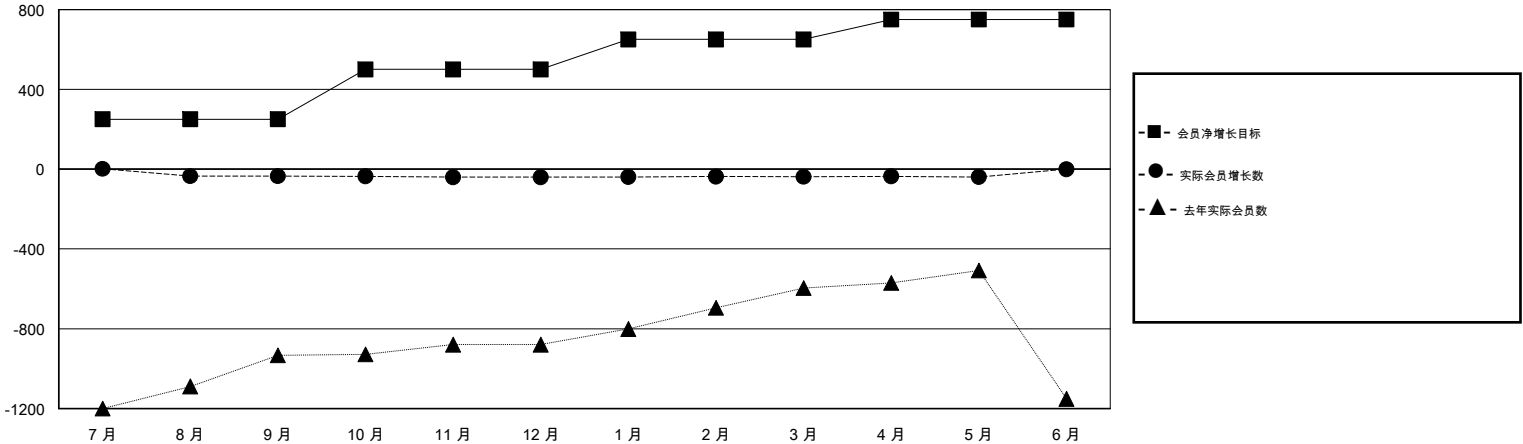

MONTHLY MEMBERSHIP PROGRESS REPORT

District 380

Results as of: 05/31/2019

GMT: ZIYU LIN

地点 CHINA

GMT宪章区

分会			
成果 2018-2019			
季	新分会目标	新会	会员流失的分会
7月/8月/9月	0	0	0
10月/11月/12月	0	0	0
1月/2月/3月	0	0	0
4月/5月/6月	0	0	0

位会员@每位须缴			
成果 2018-2019			
季	会员净增长目标	实际会员增长数	实际退会会员 (包括转会)
7月/8月/9月	250	75	57
10月/11月/12月	250	6	6
1月/2月/3月	150	11	3
4月/5月/6月	100	10	6

目标与实际新会累积

目标和实际会员累积

已取消的分会: 0	23 CLUBS OF 146 增添1位或以上的新会员	性别分布 男 2,799 (62.96%) 女 1,647 (37.04%) 年度女性会员百分比目标: 0%
放弃的会员 过世 1 分会已取消 0 其他 71 总计 72	点击这里取得累计会员数据	总计家庭单位会员数 234 支付减半会费的家庭会员 119